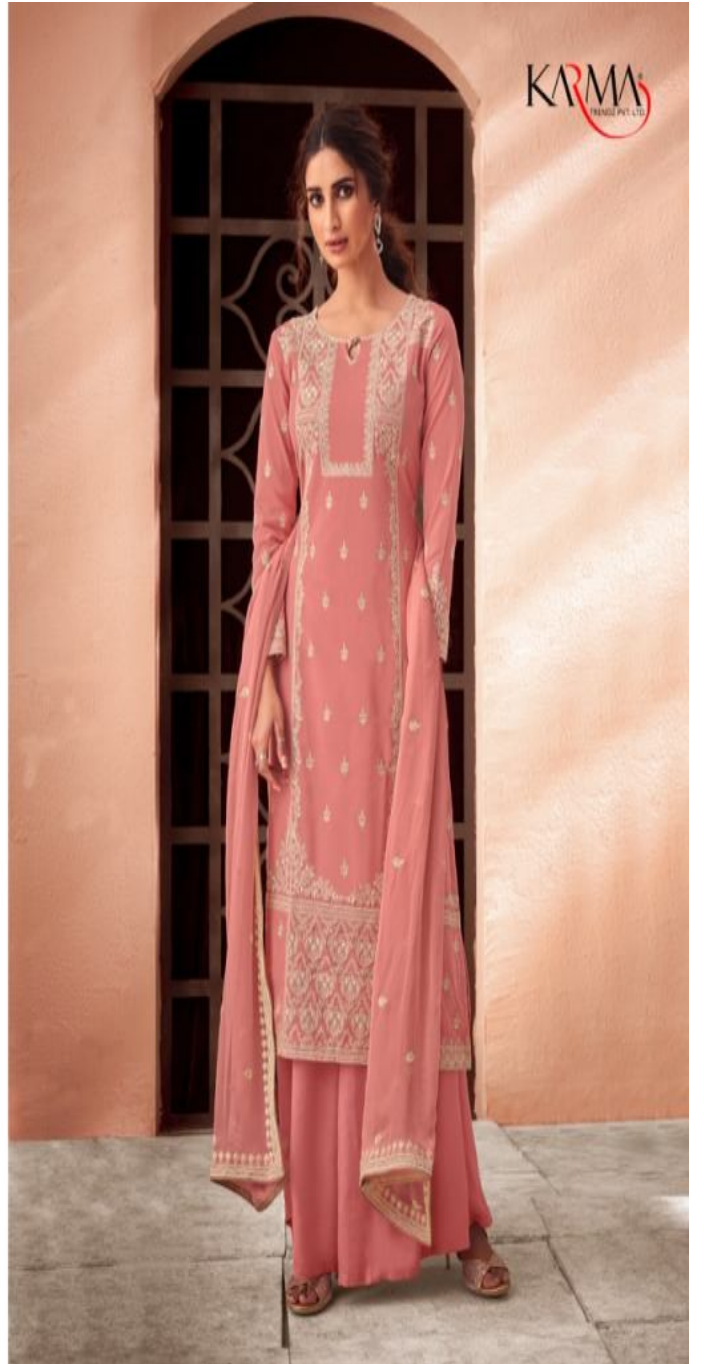

1820

1821

1822

1820

DESIGN NO.	Description
1818	Pure Maslin Lakhnavi Embroidered Top & Pure Chiffon Embroidered Dupatta.
1819	Pure Maslin Lakhnavi Embroidered Top & Pure Chiffon Embroidered Dupatta
1820	Pure Maslin Lakhnavi Embroidered Top & Pure Chiffon Embroidered Dupatta
1821	Pure Maslin Lakhnavi Embroidered Top & Pure Chiffon Embroidered Dupatta.
1822	Pure Maslin Lakhnavi Embroidered Top & Pure Chiffon Embroidered Dupatta.

BOTTOM : PURE SANTOON