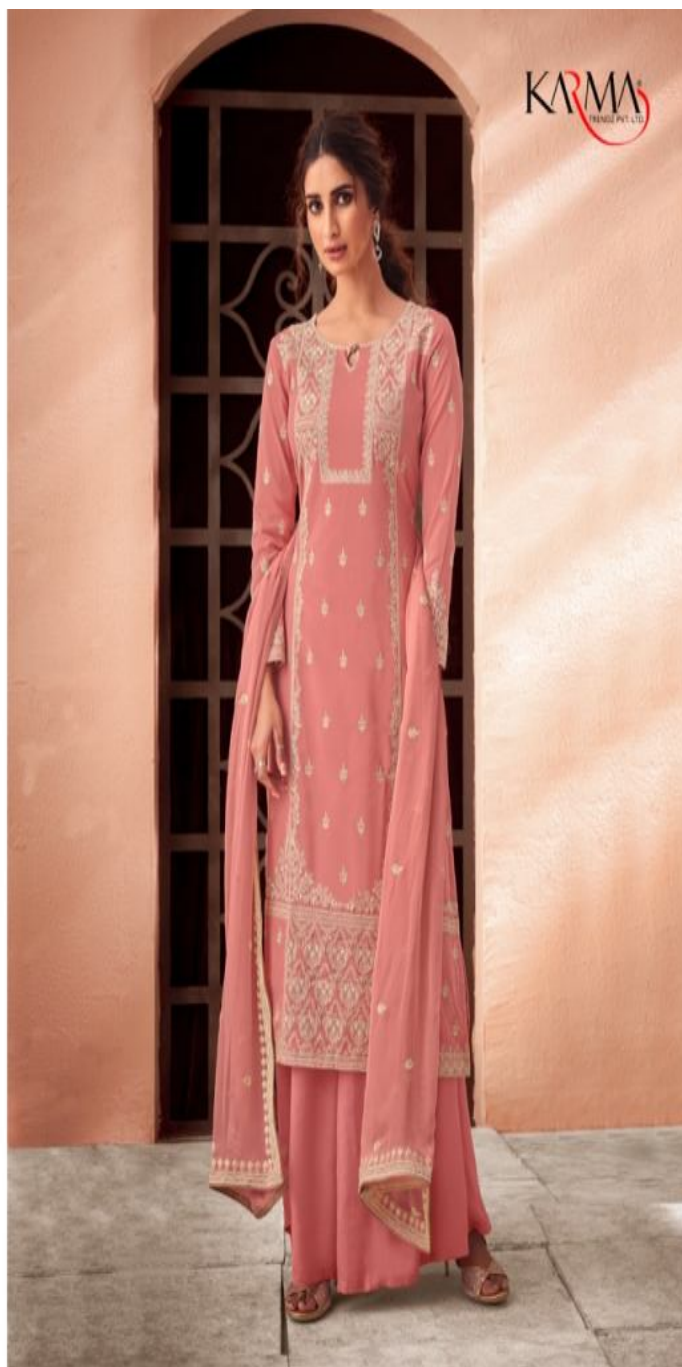

1821

1822

1820

DESIGN NO.	Description
1818	Pure Maslin Lakhnavi Embroidered Top & Pure Chiffon Embroidered Dupatta.
1819	Pure Maslin Lakhnavi Embroidered Top & Pure Chiffon Embroidered Dupatta
1820	Pure Maslin Lakhnavi Embroidered Top & Pure Chiffon Embroidered Dupatta
1821	Pure Maslin Lakhnavi Embroidered Top & Pure Chiffon Embroidered Dupatta.
1822	Pure Maslin Lakhnavi Embroidered Top & Pure Chiffon Embroidered Dupatta.

**BOTTOM : PURE SANTOON**