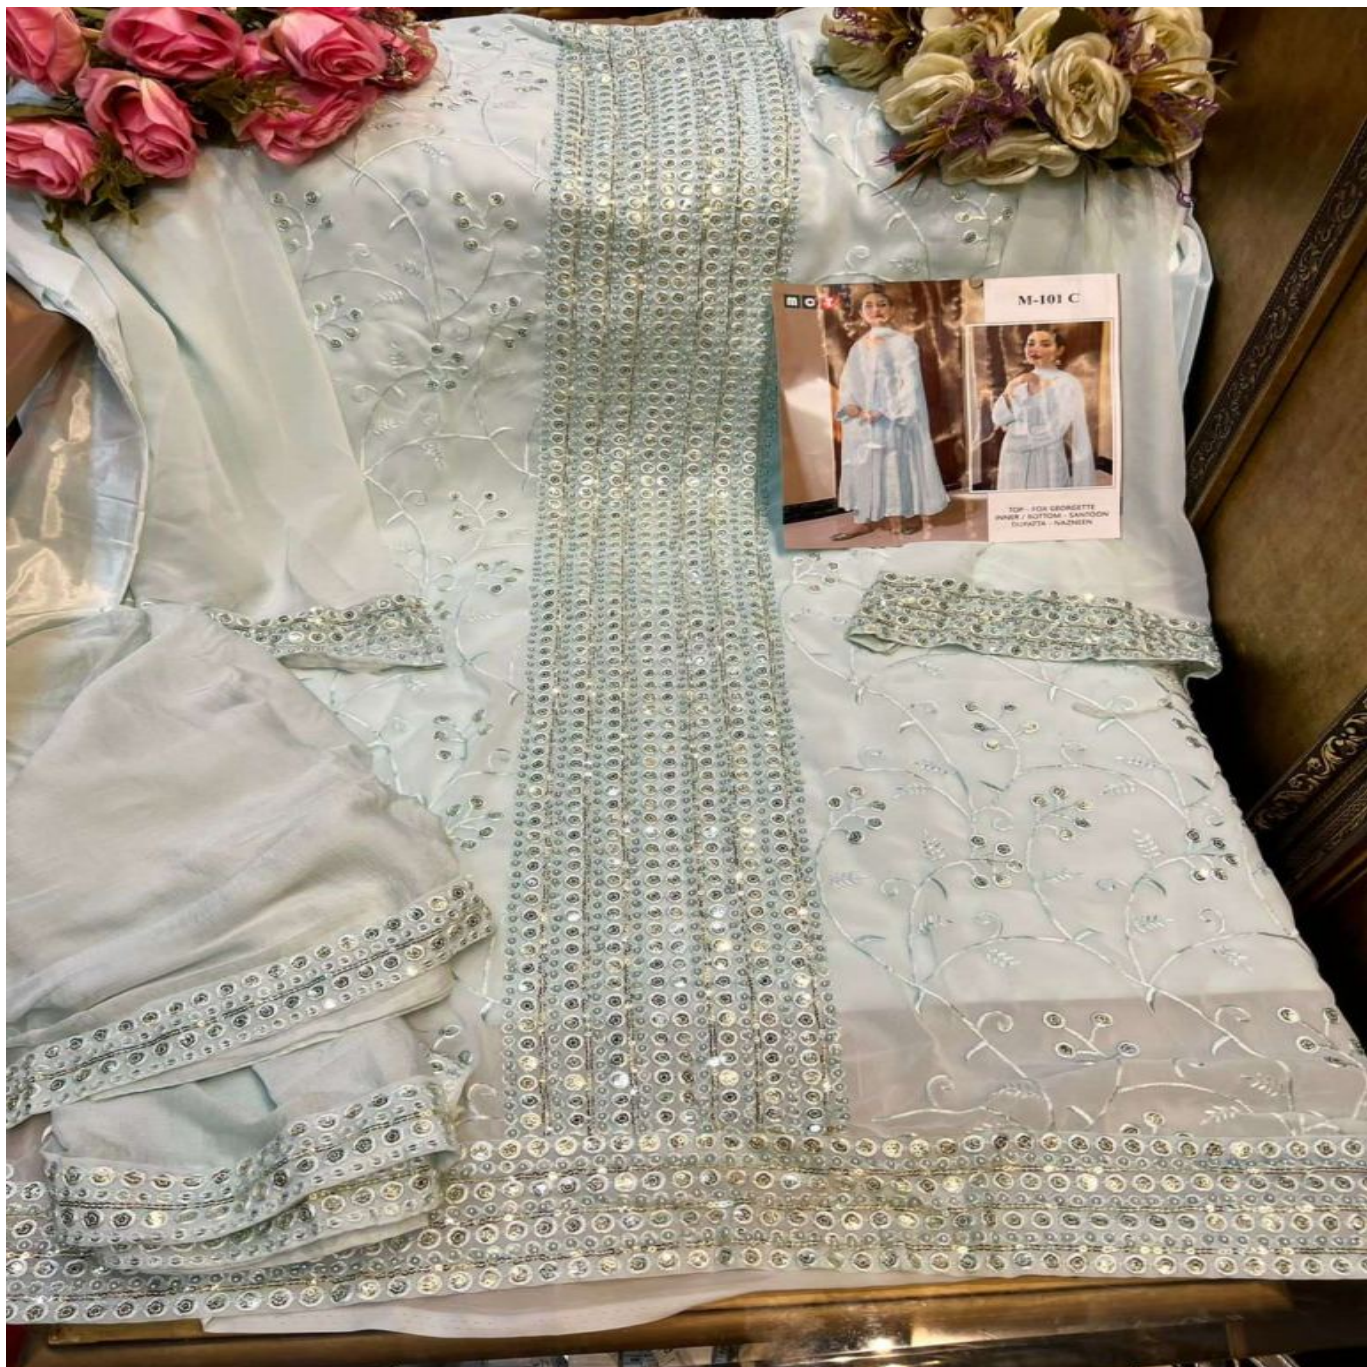

M-101 A

TOP - KOKO GEORGI DE
MAMA / BOTTOM - SAMPUR
CUMPARA - NALZHE

M-101 C

KOP. FOR GEORGETTE
PÄR / PÄTTÖMÄ - LÄMPOON
EUKOPPA - NAHKEEN