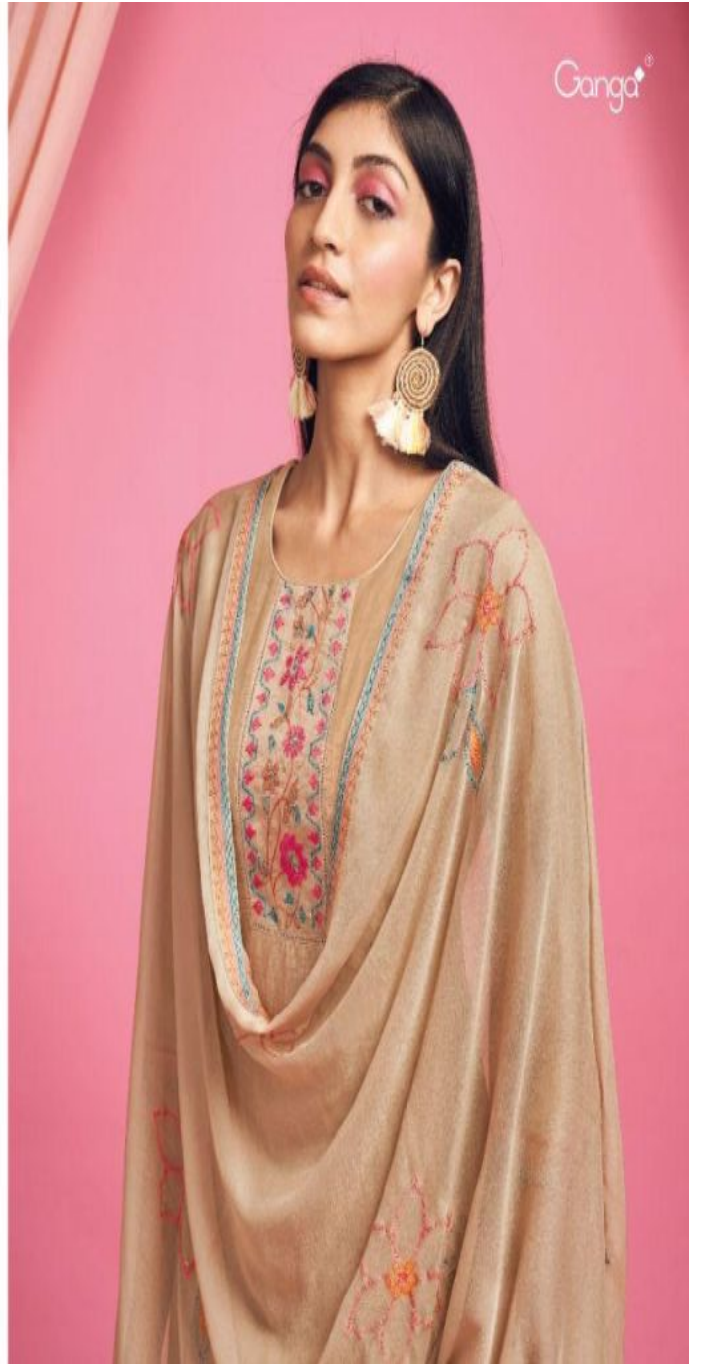

C-0957

C-0954

C-0955

C-0956

C-0957

C-0958

C-0959

C-0959

C-0933

C-0958

PRODUCT NAME	FLORENCE
D.NO.	C0954 TO C0959
DESCRIPTION	<p>TOP FINEST WOVEN LINEN WITH EMBROIDERY & HAND WORK</p> <p>BOTTOM PREMIUM COTTON SOLID</p> <p>DUPATTA PURE CHIFFON SOLID WITH HEAVY EMBROIDERY</p>
HSN CODE	540834
WHOLESALE PRICE	1895/- EACH+GST(EXTRA)