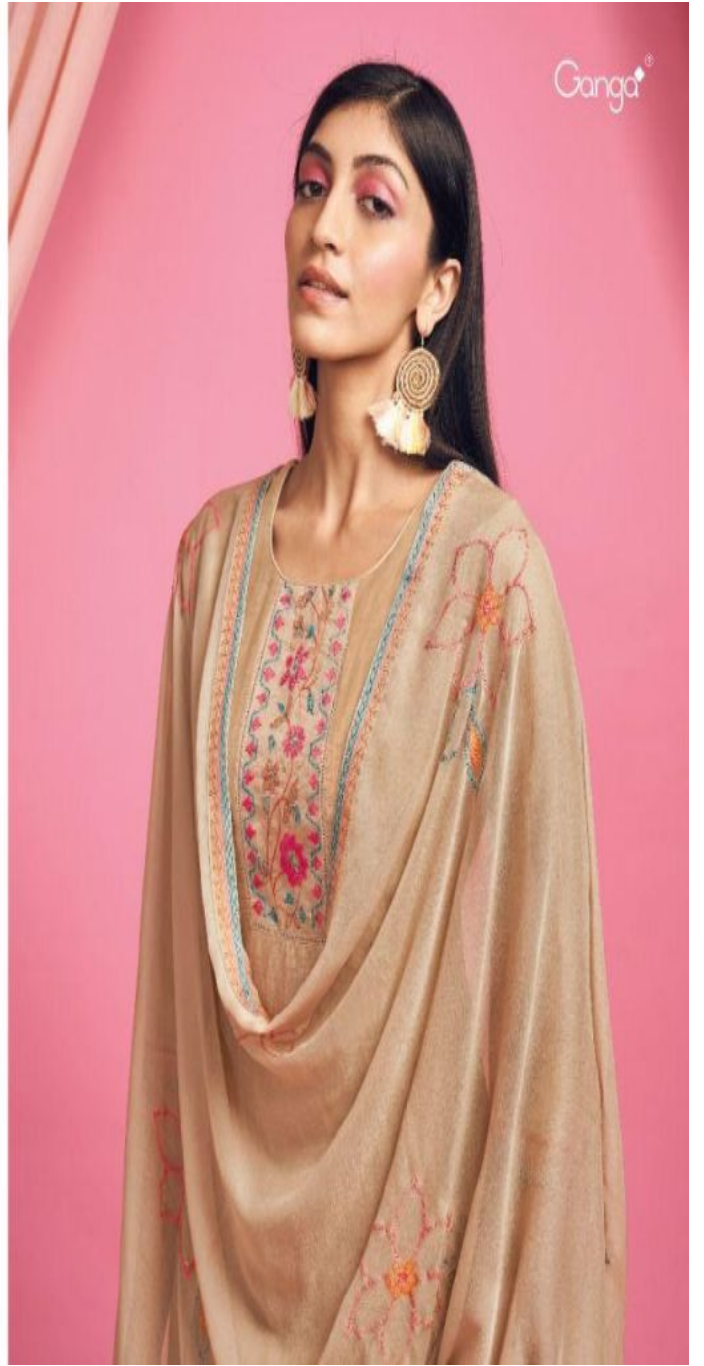

C-0957

C-0954

C-0955

C-0956

C-0957

C-0958

C-0959

C-0959

C-0933

C-0958

PRODUCT NAME	FLORENCE
D.NO.	C0954 TO C0959
DESCRIPTION	<p>TOP FINEST WOVEN LINEN WITH EMBROIDERY & HAND WORK</p> <p>BOTTOM PREMIUM COTTON SOLID</p> <p>DUPATTA PURE CHIFFON SOLID WITH HEAVY EMBROIDERY</p>
HSN CODE	540834
WHOLESALE PRICE	1895/- EACH+GST(EXTRA)