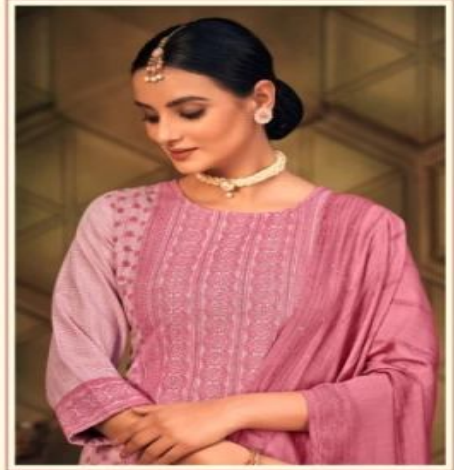

## Magic Star

With Pocket  
D.NO. 6507

AVAILABLE SIZE  
L - XL - 2XL - 3XL

## Magic Star

With Pocket  
D.NO. 6506

AVAILABLE SIZE  
L - XL - 2XL - 3XL