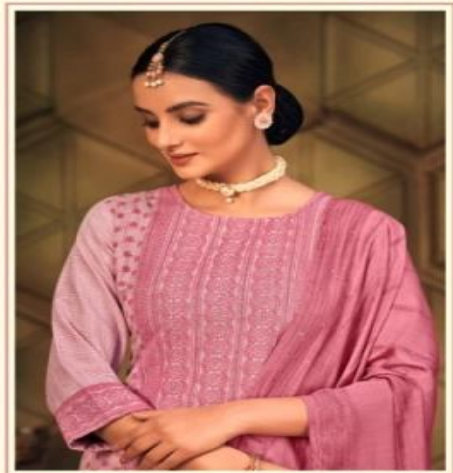

TunicHouse[®]
EVER FRESH CREATION

Magic Star

With Pocket
D.NO. 6507

AVAILABLE SIZE
L - XL - 2XL - 3XL

Magic Star

With Pocket
D.NO. 6507

AVAILABLE SIZE
L - XL - 2XL - 3XL

Magic Star

With Pocket
D.NO. 6506

AVAILABLE SIZE
L - XL - 2XL - 3XL

Magic Star

With Pocket
D.NO. 6505

AVAILABLE SIZE
L - XL - 2XL - 3XL

Magic Star

With Pocket
D.NO. 6504

AVAILABLE SIZE
L - XL - 2XL - 3XL