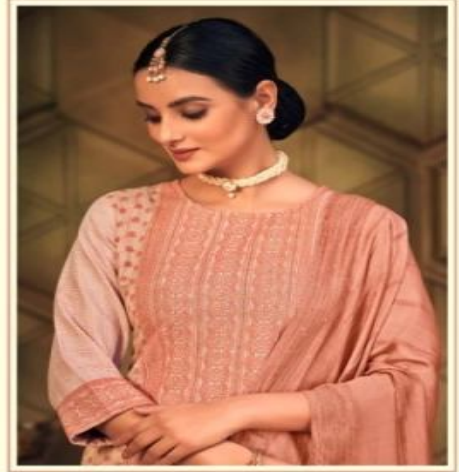

TunicHouse[®]
EVER FRESH CREATION

Magic Star

With Pocket
D.NO. 6507

AVAILABLE SIZE
L - XL - 2XL - 3XL

Magic Star

With Pocket
D.NO. 6507

AVAILABLE SIZE
L - XL - 2XL - 3XL

Magic Star

With Pocket
D.NO. 6506

AVAILABLE SIZE
L - XL - 2XL - 3XL

Magic Star

With Pocket
D.NO. 6505

AVAILABLE SIZE
L - XL - 2XL - 3XL

Magic Star

With Pocket
D.NO. 6504

AVAILABLE SIZE
L - XL - 2XL - 3XL