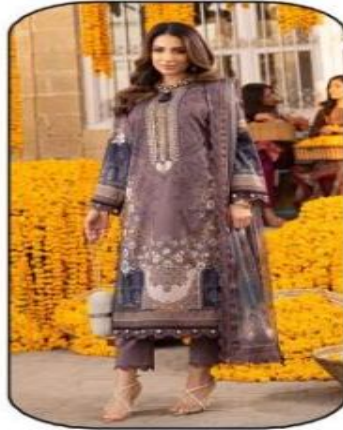

Style
8005

Optimized by www.ImageOptimizer.net

Style.8001

Style.8002

Style.8003

Style.8004

Style.8005

Style.8006

TOP Pure Lawn cotton - (2.40 MTR APX.)
DUPATTA Mal-Mal cotton - (2.25 MTR APX.)
BOTTOM Pure Lawn cotton - (2.00 MTR APX.)

Madhav[®]
Fashion

Riwaaz
LAWN COLLECTION Vol.08