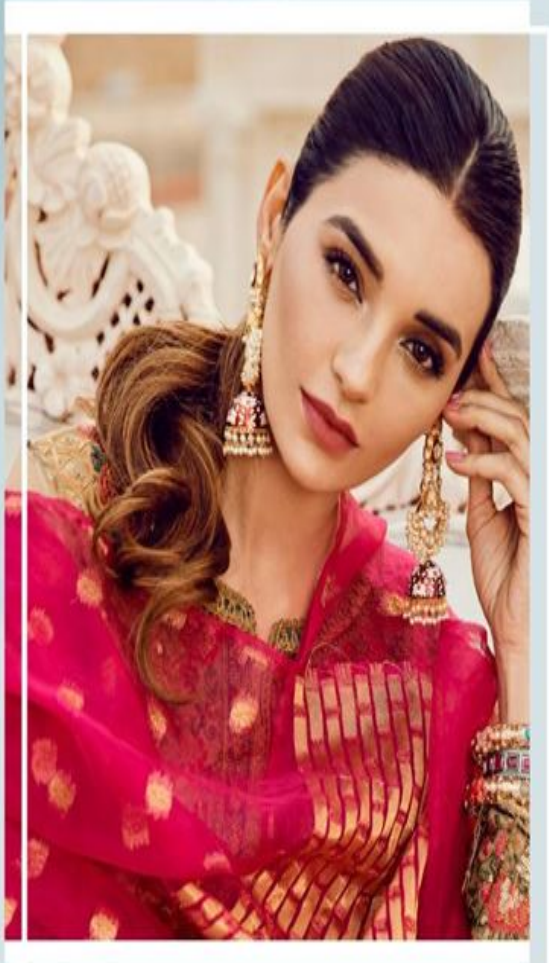

600-406

S

600-405

DS

600-407

DEEPSY
suits

presents our new catlounge

Maria.B-3