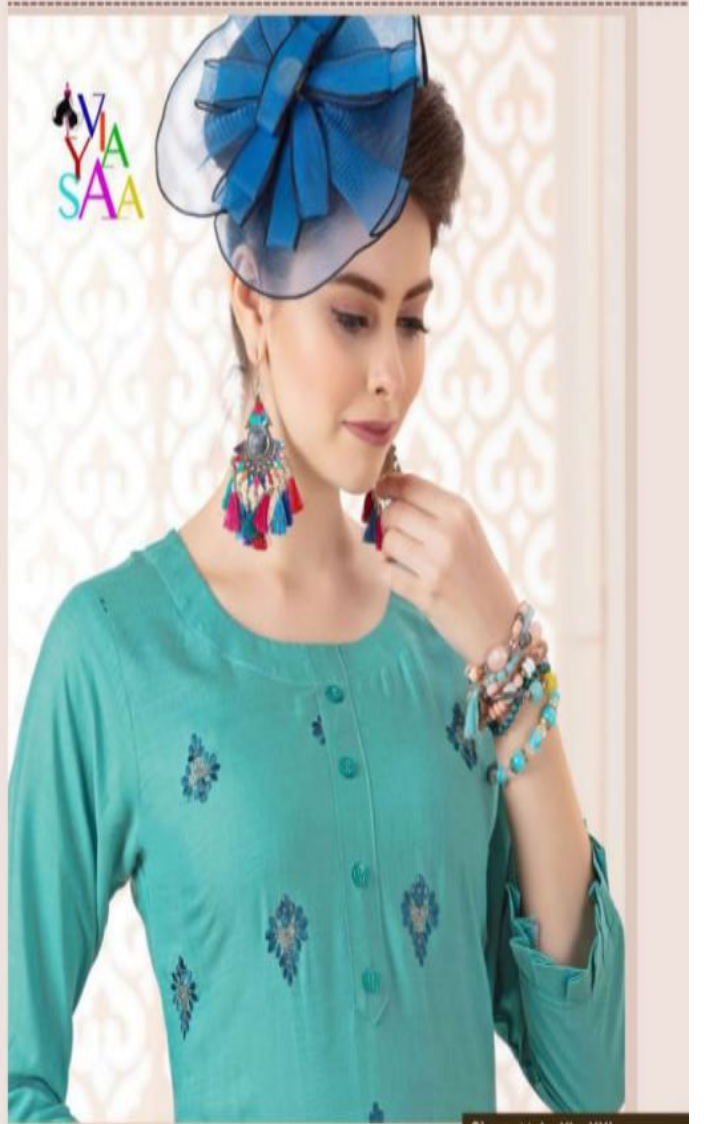

Length  
Regular

Material

TOP: Reyon Slub  
PALAZO: Heavy Reyon

N.R.I. COLLECTION

Style

Casual

Size : M, L, XL, XXL

**MASTI...**