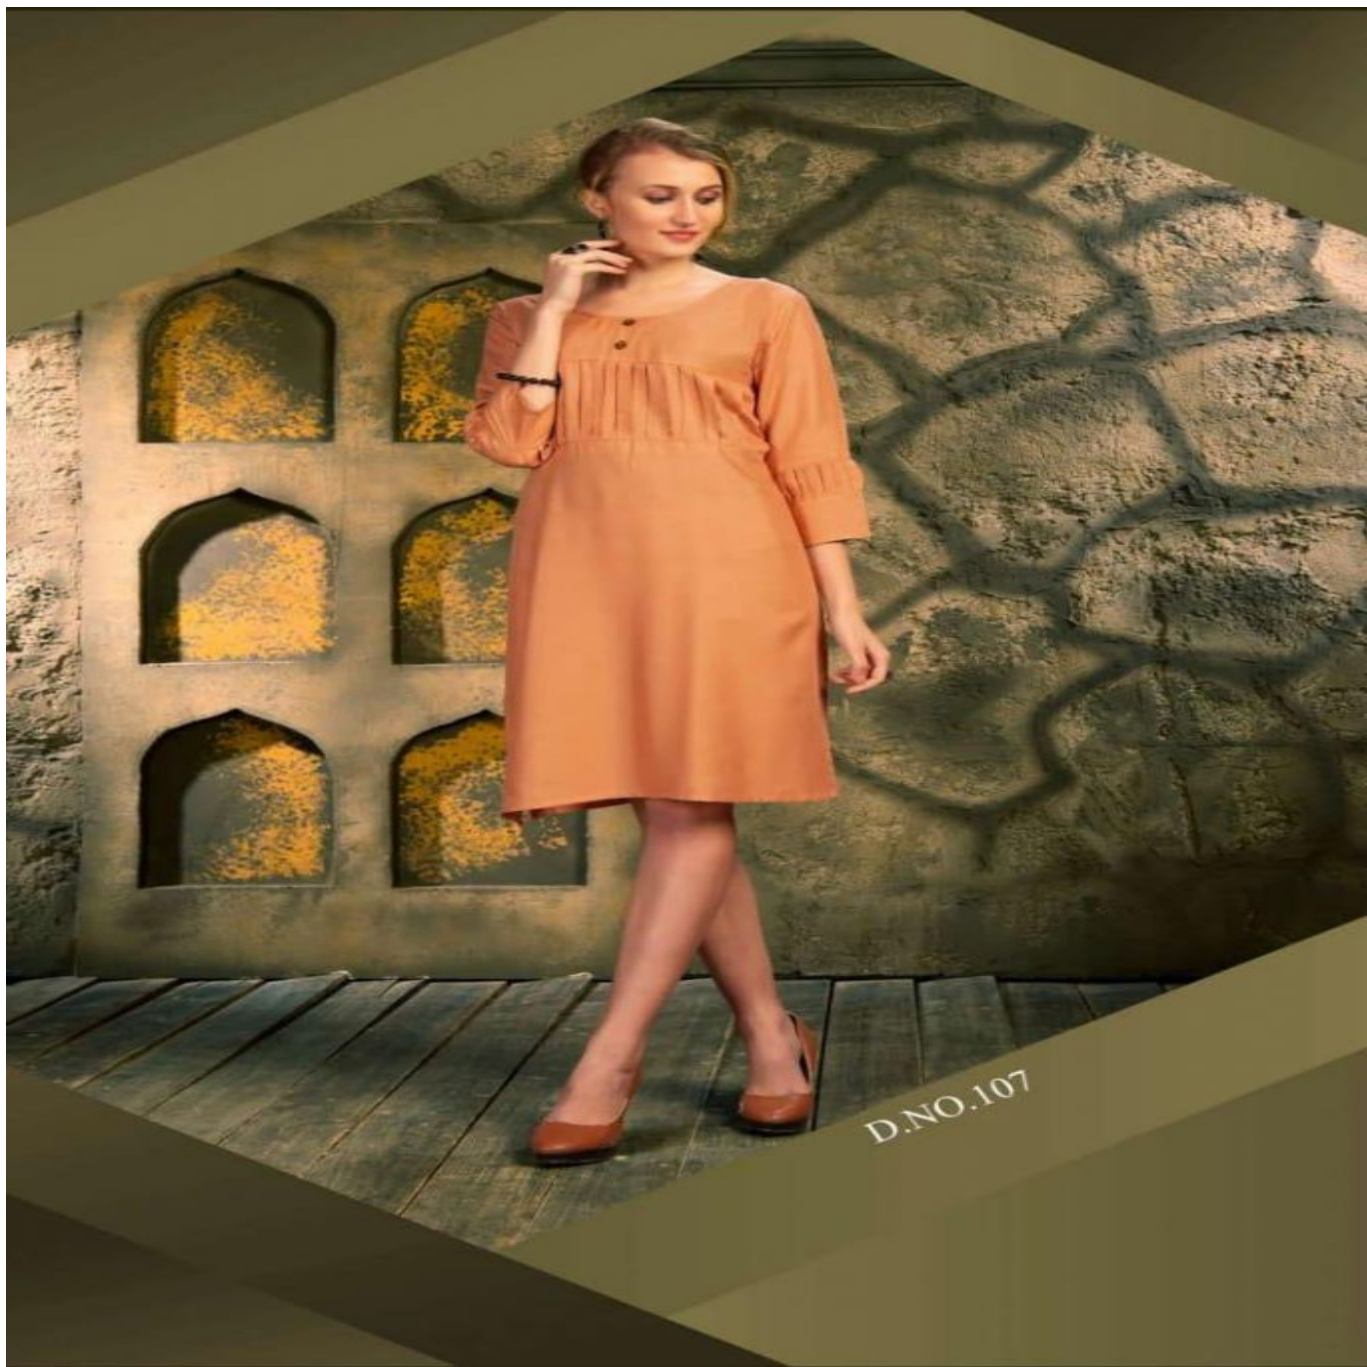

SoulMate...

10 DIFFERENT STYLISH WORK
KUPTI COLLECTION...

Size : M, L, XL, XXL

D.NO.108

D.NO.104

D.NO.102

D.NO.101

D.NO.106

D.NO.103

D.NO.110

SoulMate...

10 DIFFERENT STYLISH WORK
KUPTI COLLECTION...

Size : M, L, XL, XXL

Length
42

Material
Heavy Reyon

N.R.I. COLLECTION

Style
Casual