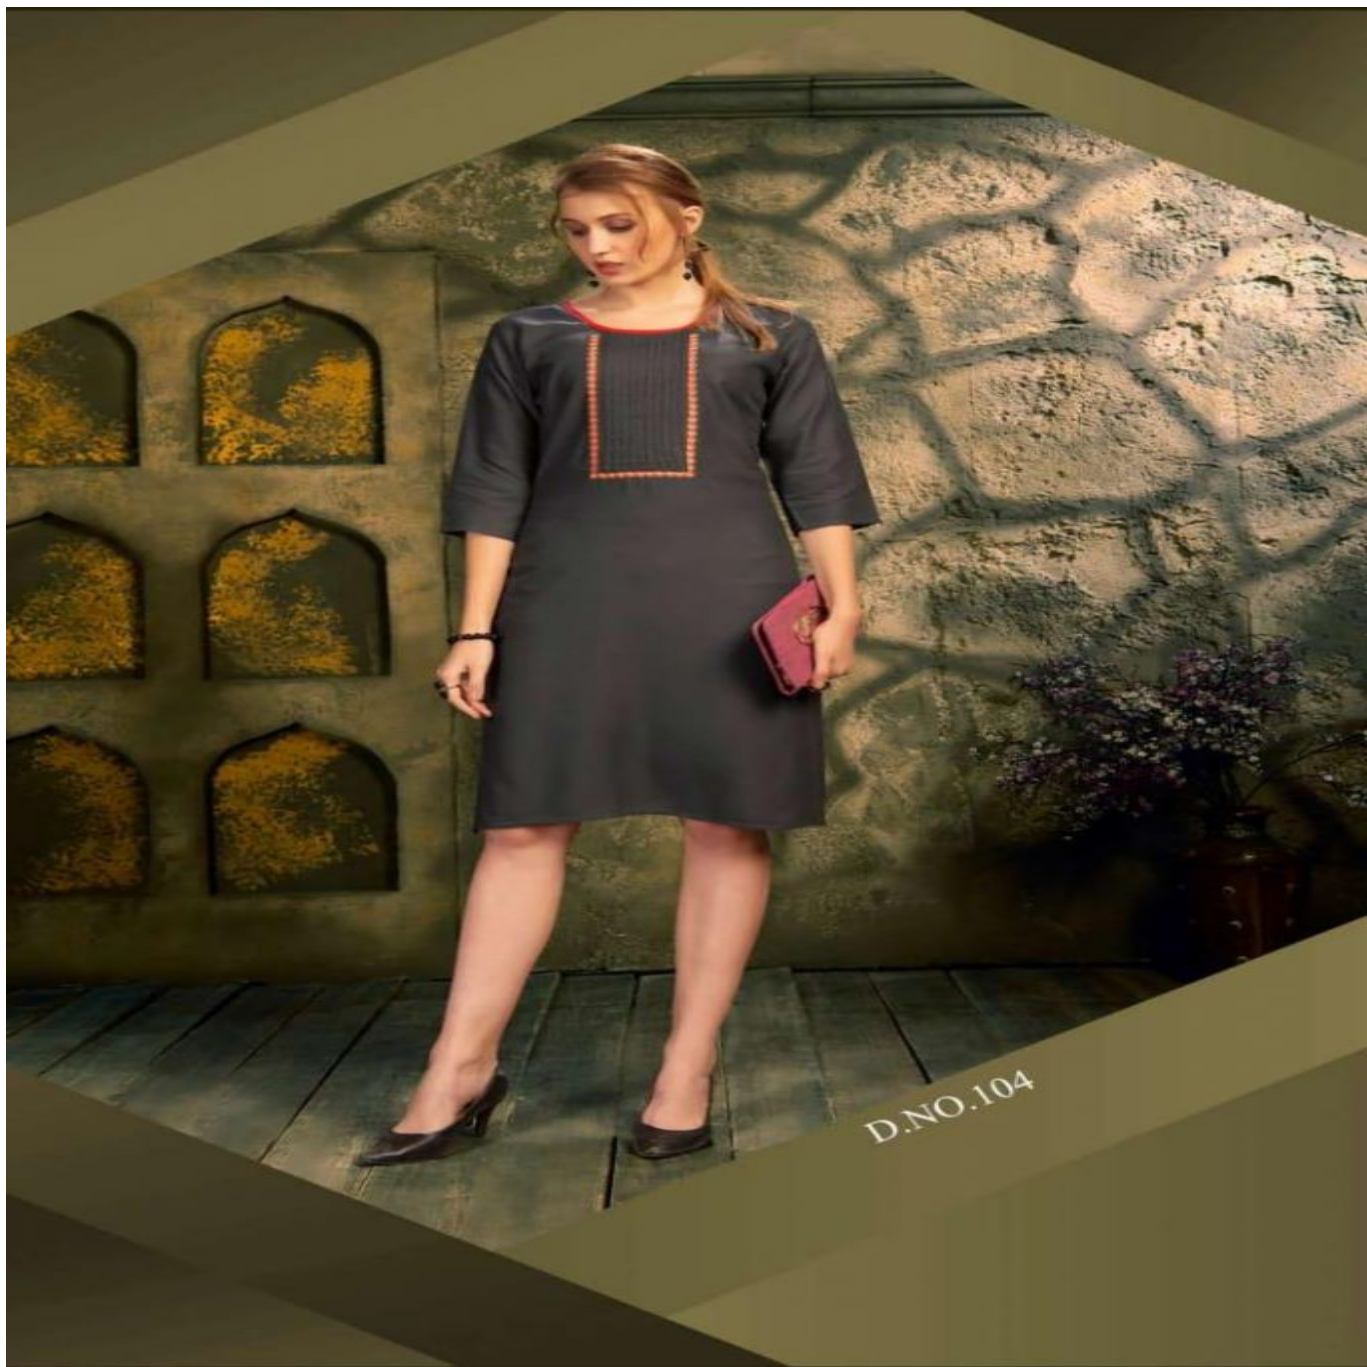

SoulMate...

10 DIFFERENT STYLISH WORK
KUPTI COLLECTION...

Size : M, L, XL, XXL

D.NO.108

D.NO.104

D.NO.102

D.NO.101

D.NO.106

D.NO.103

D.NO.110

SoulMate...

10 DIFFERENT STYLISH WORK
KUPTI COLLECTION...

Size : M, L, XL, XXL

Length
42

Material
Heavy Reyon

N.R.I. COLLECTION

Style
Casual