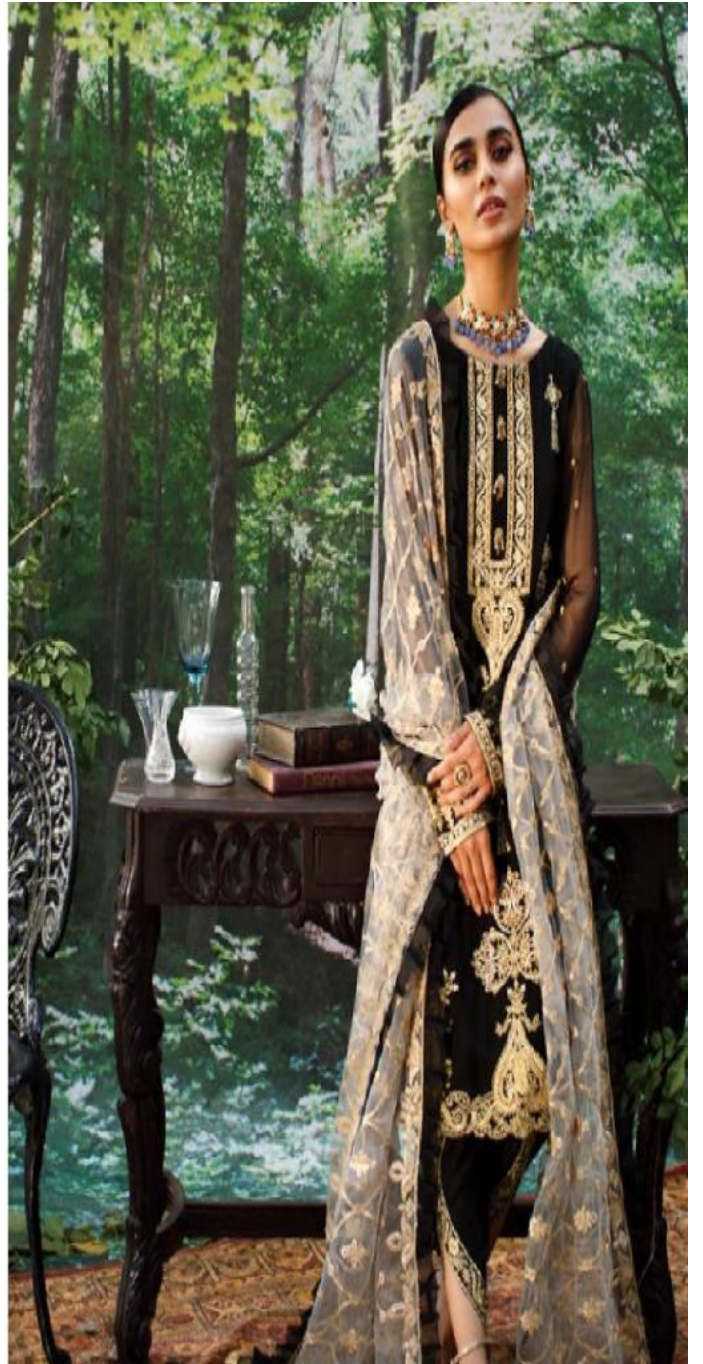

Serene
Pakistani Suits

D.No.1101

Serene
Pakistani Suits

AZALEA

D.No.1101

D.No.1102

D.No.1103

D.No.1104

Icy Blue

Luxury
formals

Mint